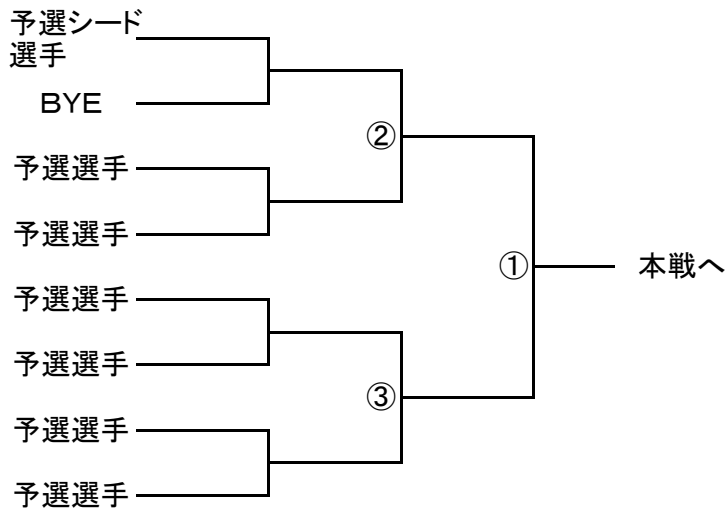

男子ダブルス予選出場選手

	氏名	所属
予選シード	山口 智也	イトケン堂
	小林 瞭	イトケン堂
	和田 真人	TEAM0/40
	佐藤 祐司	TEAM0/40
予選	高橋 信考	MapleTC
	千葉 正紀	MapleTC
	佐々木 康洋	アドンバンテージTC
	畑山 政広	アドンバンテージTC
	馬場 龍介	富士大学
	佐々木 一輝	富士大学
	橋本 博	北上TC
	西田 耕平	北上TC
	菅原 真司	TEAM0/40
	中嶋 康	TEAM0/40
	花坂 玲夫	ティームアイリス
	太田屋 正勝	ティームアイリス
	小野寺 理	はちまんたいTC
	伊藤 司	はちまんたいTC
	木澤 英樹	宮古TC
	阿部 拓史	宮古TC
柴田 義明	TASC	
戸羽 崇	ラブインドアTC	

予選から6組が本戦に出場できます。

女子ダブルス本戦出場選手

	氏名	所属
1シード	小原 結実	山清TC
	小原 由愛	富士大学
2シード	石井 小夏	富士大学
	田中 美帆	富士大学
本戦	信田 怜奈	モリオカロイヤルTC
	中村 ひかる	筑波大学
	酒井 裕子	モリオカロイヤルTC
	小田島 洋子	山清TC
	永田 亜海	弘前大学
	鈴木 裕香子	弘前大学
	福原 聖子	盛岡一高
	鳥羽 由紀	盛岡一高

予選から2組が本戦に出場できます。

男女S、男子Dダブルス予選
3~4人(組)のブロックに分け本戦出場選手を決定

ブロックの勝者だけでは本戦出場選手が足りないなので、敗者復活により補充

1Rで対戦している場合は1Rの結果を採用する

敗者復活戦はトーナメントで行い、本戦出場選手を決定する。

女子D予選

対戦済みの場合は先の対戦の結果を採用する