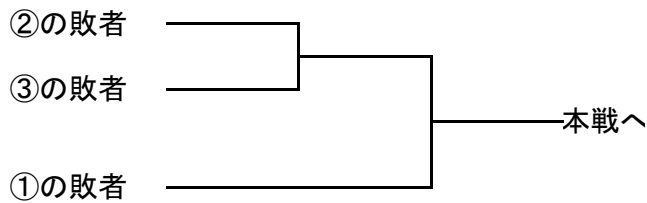

予選から2組が本戦に出場できます。

男女S、男子Dダブルス予選
3~4人(組)のブロックに分け本戦出場選手を決定

ブロックの勝者だけでは本戦出場選手が足りないなので、敗者復活により補充

1Rで対戦している場合は1Rの結果を採用する

敗者復活戦はトーナメントで行い、本戦出場選手を決定する。

女子D予選

対戦済みの場合は先の対戦の結果を採用する