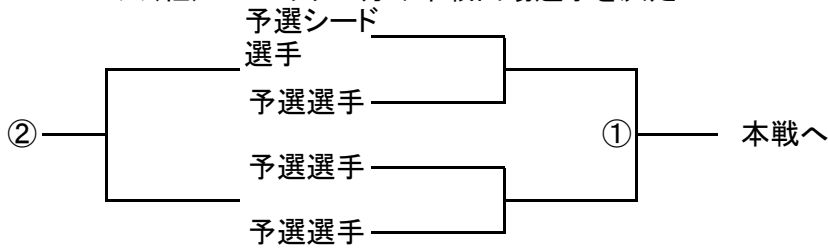

男女S、男子Dダブルス予選
3~4人(組)のブロックに分け本戦出場選手を決定